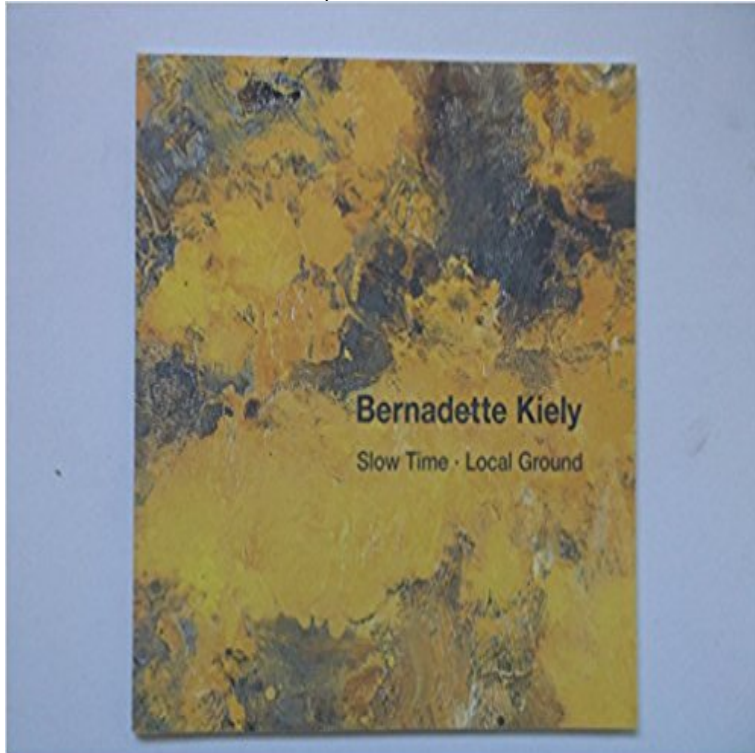

Bernadette Kiely: Slow Time - Local Ground

[\[PDF\] Unternehmen im Wandel: Komplexe Veränderungsprozesse erfolgreich gestalten \(German Edition\)](#)

[\[PDF\] The Guild 7: The Architects Source of Artists and Artisans](#)